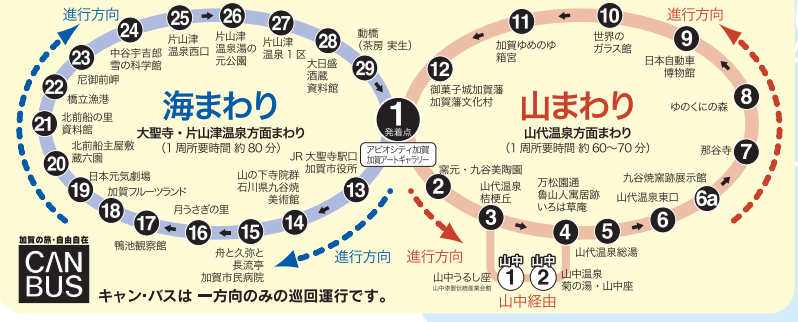

キャンバスで“加賀のかがやき”めぐり